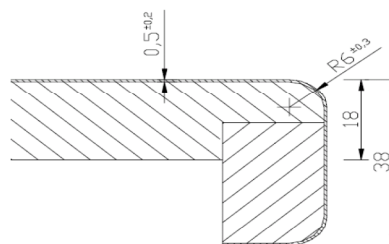

OKENNÍ PARAPETY

VNITŘNÍ

Materiál – KAINDL:

Laminovaná vysoce voděodolná dřevotříska

Šířka: 200 až 500 mm

Tloušťka dřevotřísky: 18mm

Výška nosu: 38mm

Tloušťka vrchního laminátu: 0,5mm

Délky: 4.050

Příslušenství: koncovky k parapetům, hrany

Montáž:

Je možno provádět dvěma způsoby a sice PUR pěnou nebo lepidlem. Záleží na posouzení vhodnosti daného postupu vzhledem ke kvalitě daného podkladu.